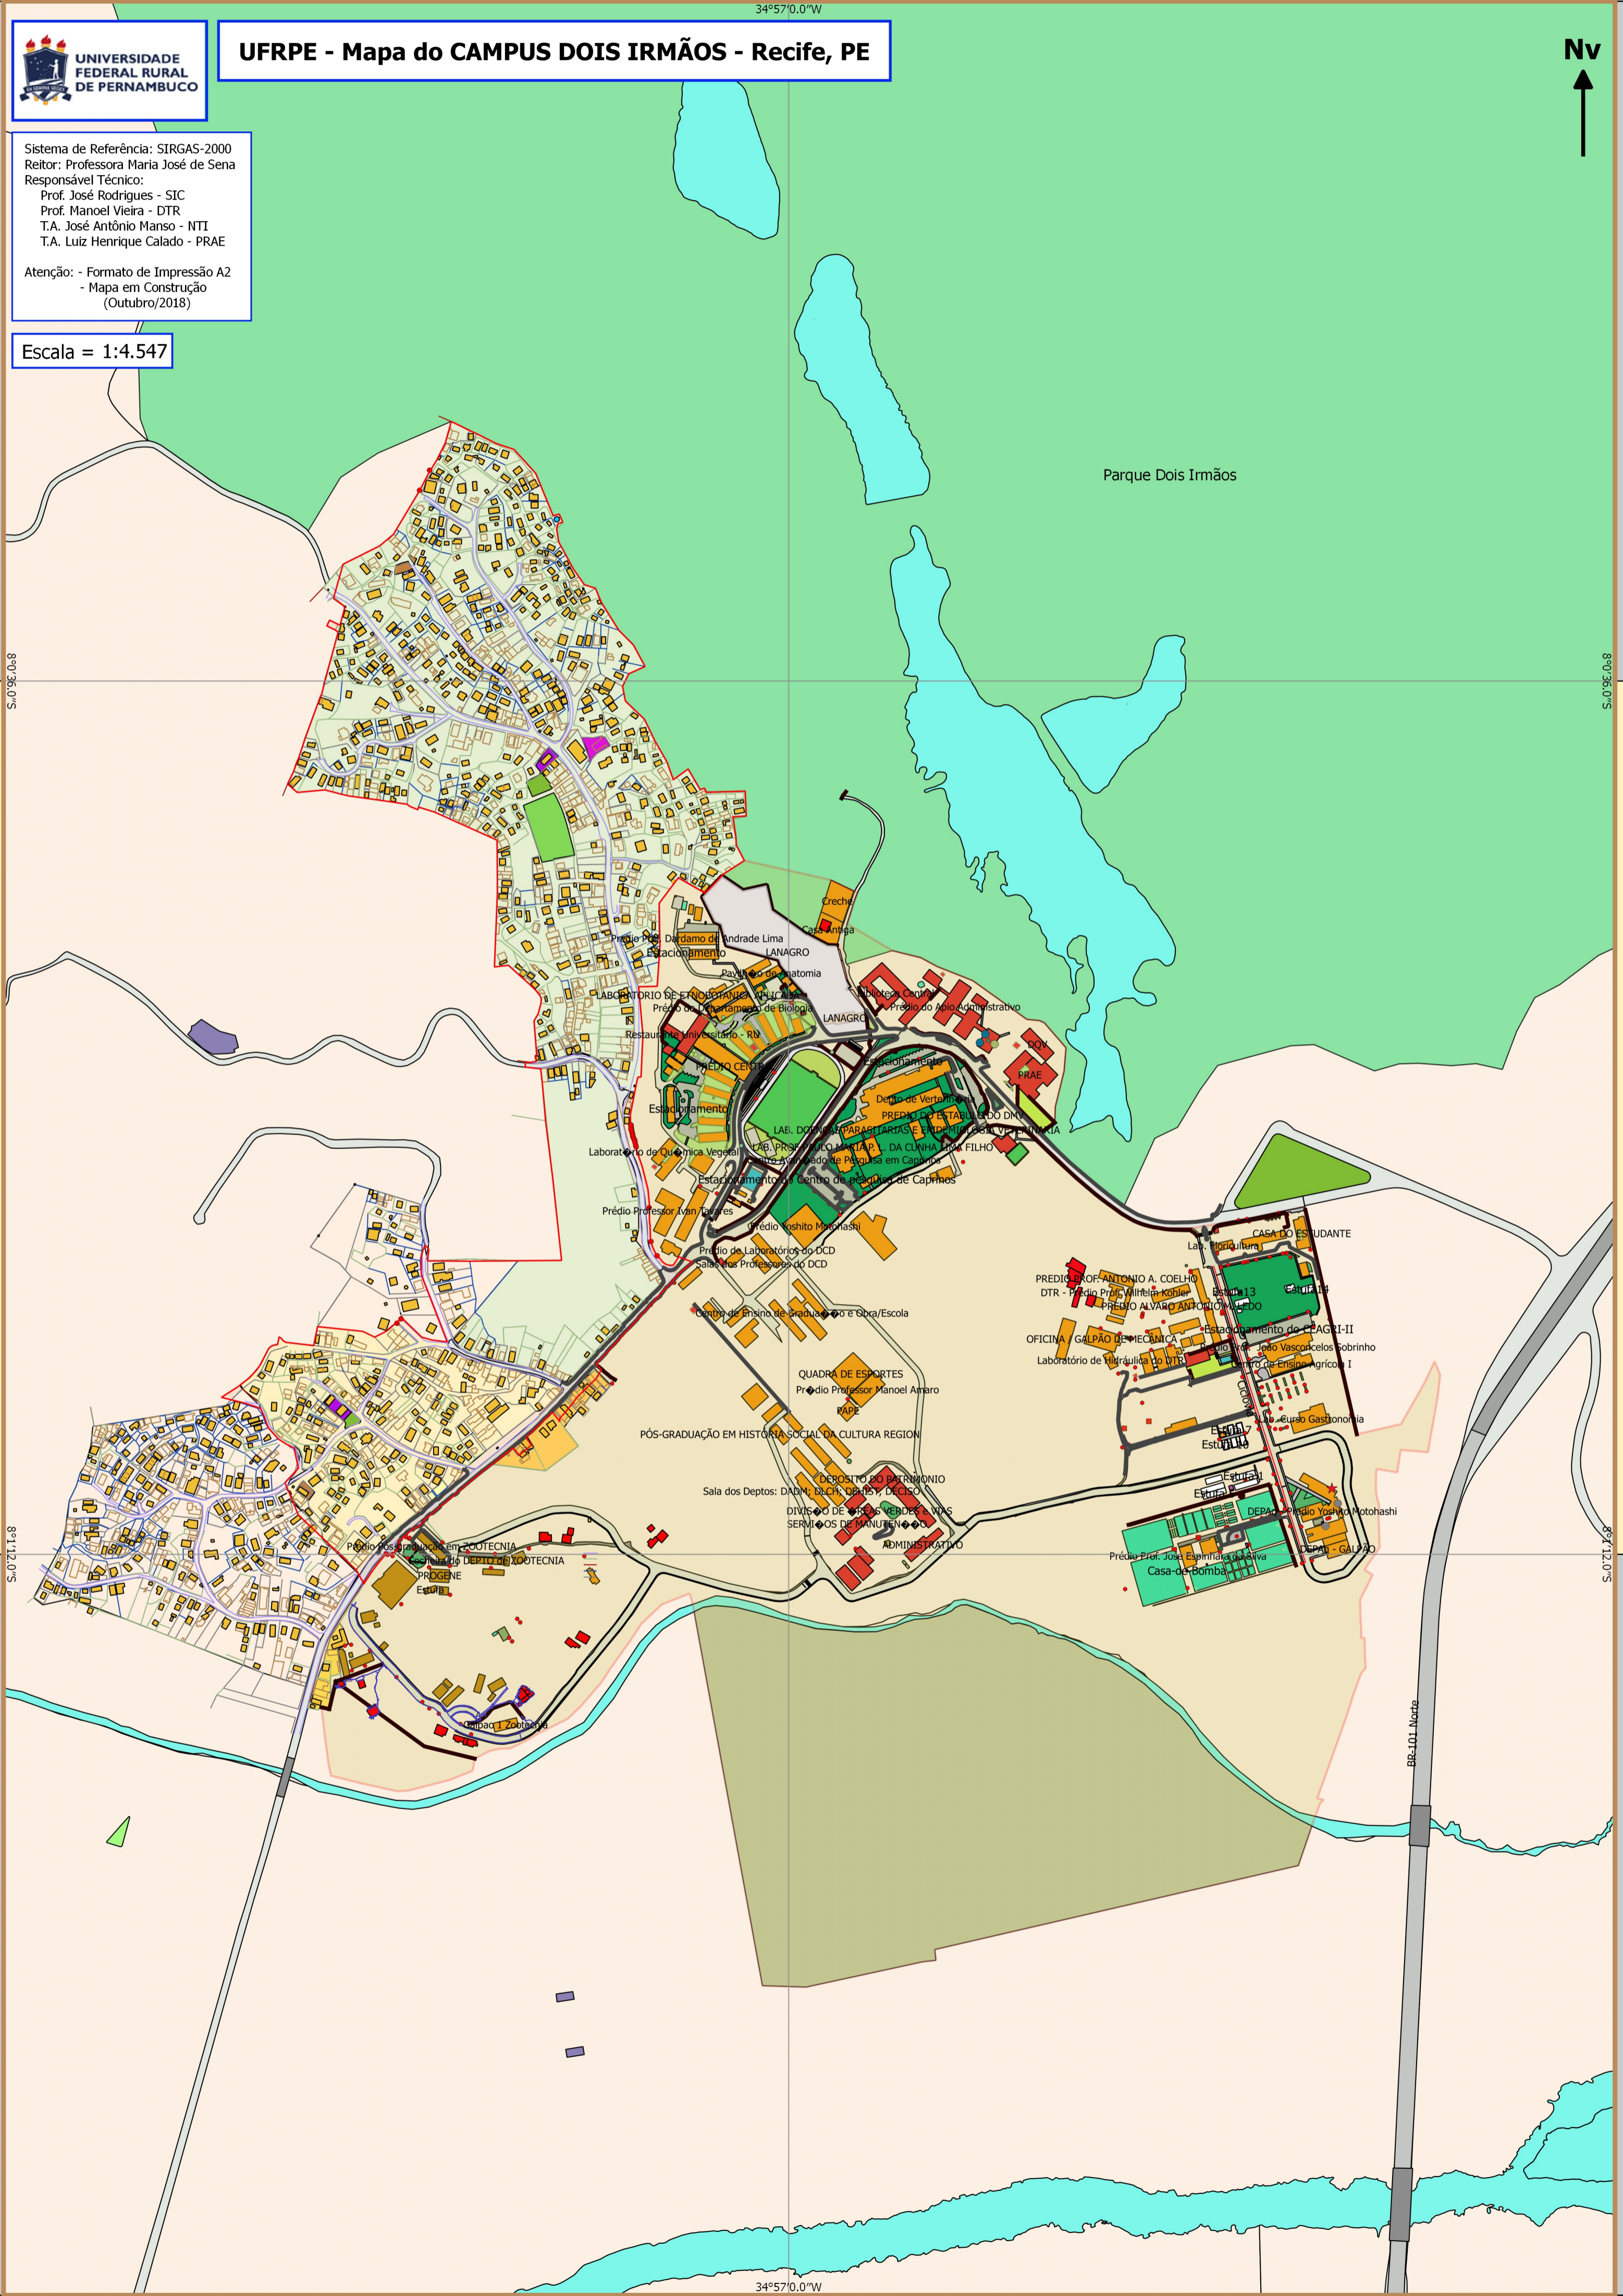

# UFRPE - Mapa do CAMPUS DOIS IRMÃOS - Recife, PE

Sistema de Referência: SIRGAS-2000  
 Reitor: Professora Maria José de Sena  
 Responsável Técnico:  
 Prof. José Rodrigues - SIC  
 Prof. Manoel Vieira - DTR  
 T.A. José Antônio Manso - NTI  
 T.A. Luiz Henrique Calado - PRAE

Atenção: - Formato de Impressão A2  
 - Mapa em Construção  
 (Outubro/2018)

Escala = 1:4.547

S.0°36'0.0"S

S.0°36'0.0"S

S.0°12'0.0"S

S.0°12'0.0"S

BR-101 Norte