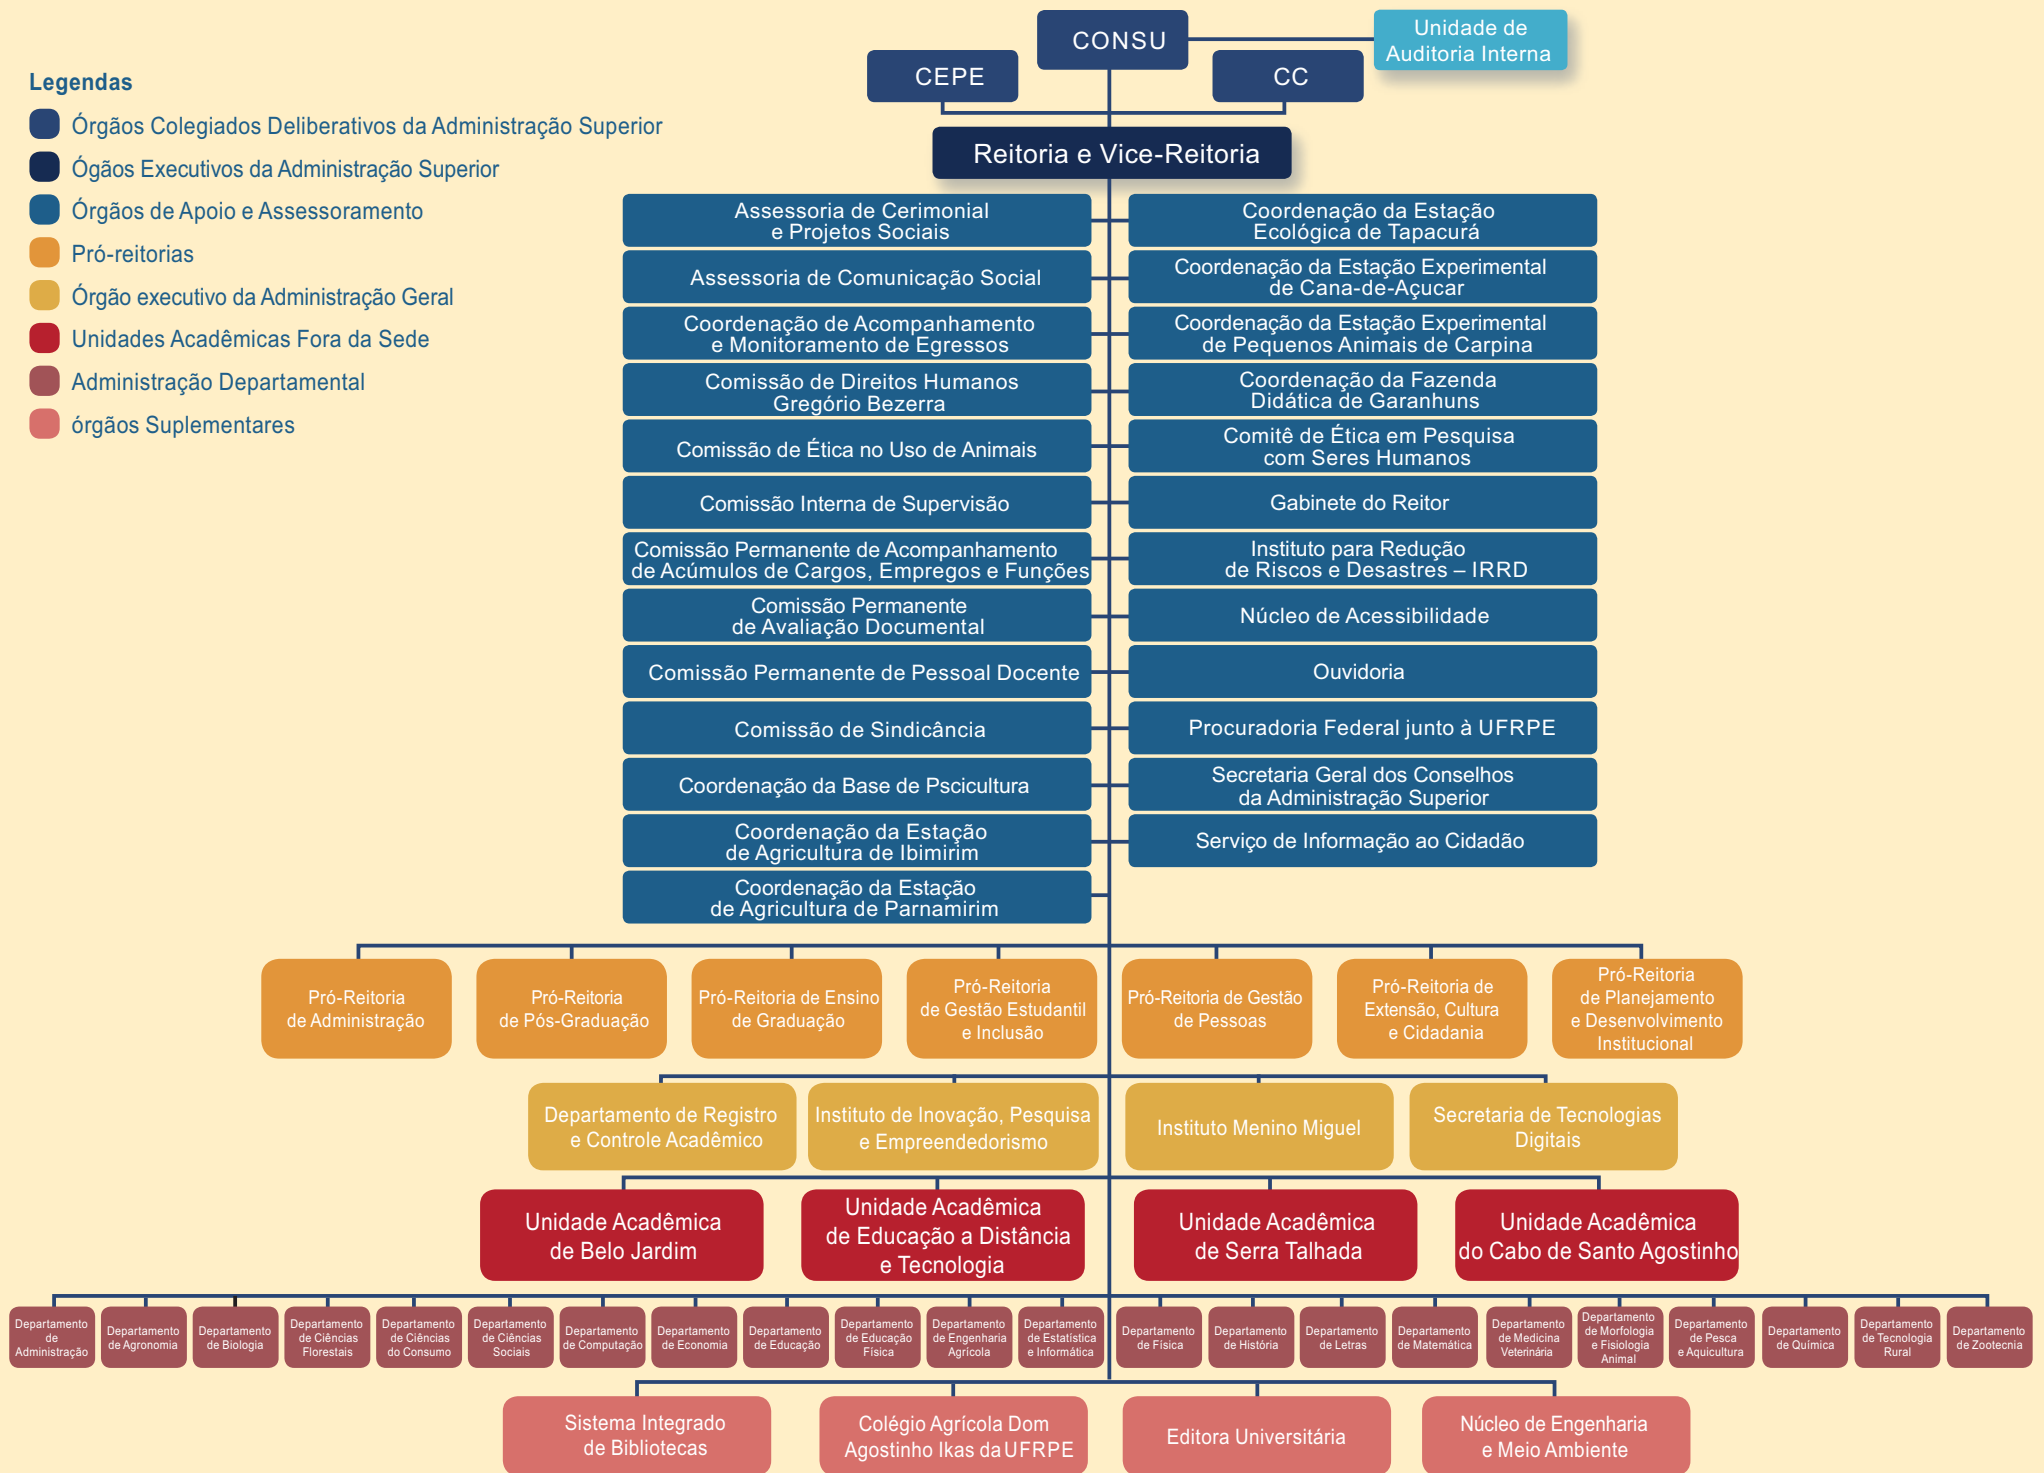

## Legendas

- Órgãos Colegiados Deliberativos da Administração Superior
- Órgãos Executivos da Administração Superior
- Órgãos de Apoio e Assessoramento
- Pró-reitorias
- Órgão executivo da Administração Geral
- Unidades Acadêmicas Fora da Sede
- Administração Departamental
- Órgãos Suplementares

\*Comitês da UFRPE : Comitê de Governança Digital - CGD, Comitê de Governança, Gestão de Riscos e Controle Interno - CGRIC, Comitê de Sustentabilidade - CSUST