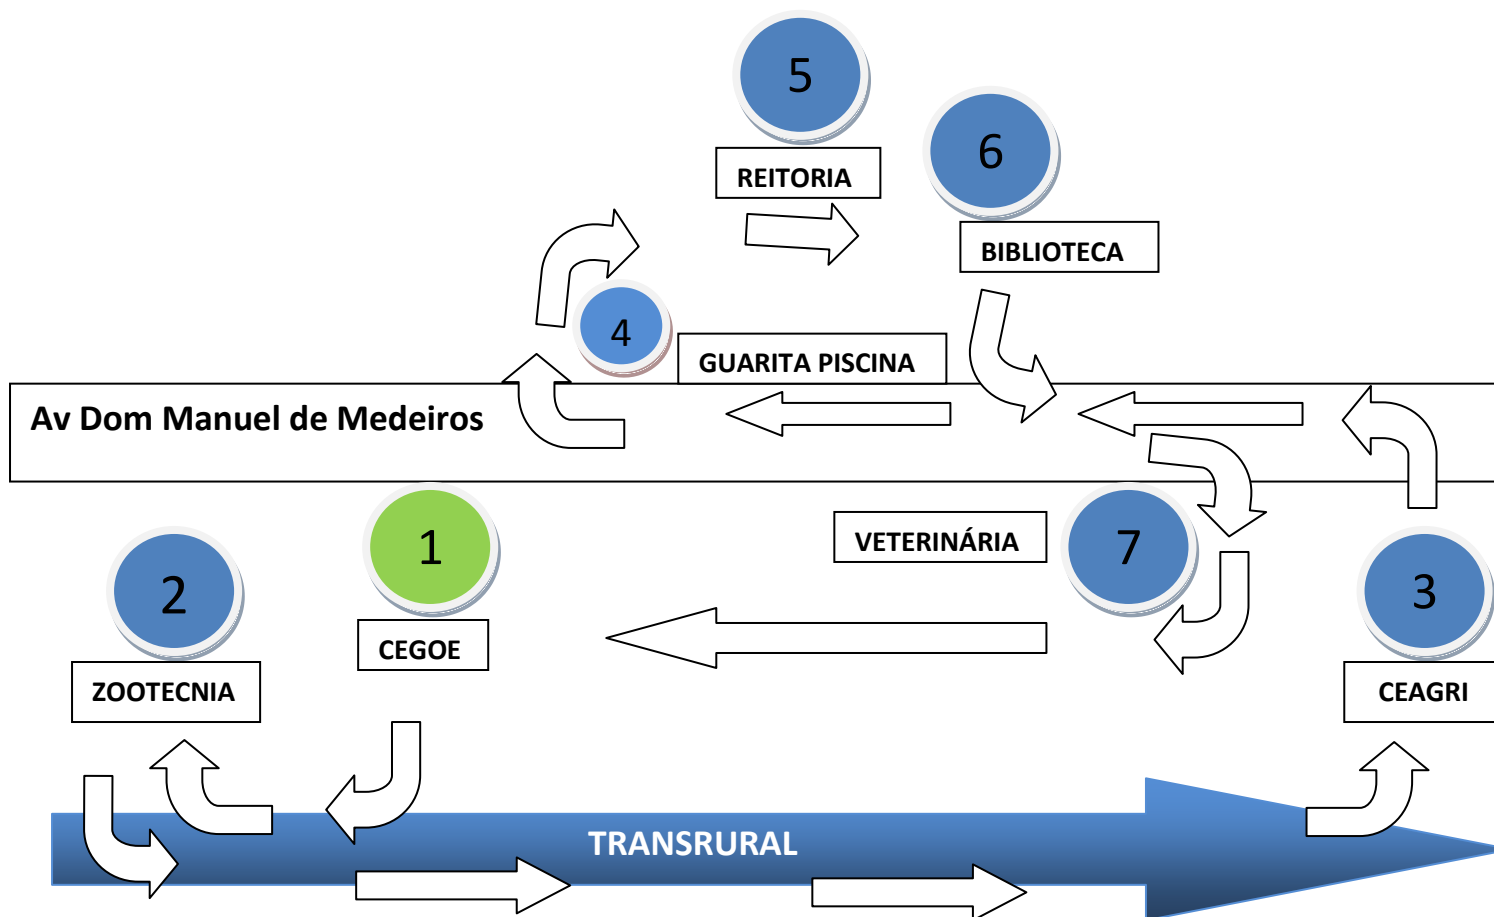

PERCURSO CIRCULAR : 07H00 ÀS 15H00

PARADAS AUTORIZADAS

1. CEGOE
2. ZOOTECNIA
3. CEAGRI
 - PESCA
 - CEAGRI II (05 min)
 - AGRONOMIA (próx ao portão)
4. GUARITA PISCINA
5. REITORIA
6. BIBLIOTECA
7. VETERINÁRIA

SUGESTÕES : 3320 6476

PROIBIDO EMBARQUES / DESEMBARQUES FORA DOS PORTÕES DA UNIVERSIDADE (EXCETO GUARITA DA PISCINA E BIBLIOTECA)